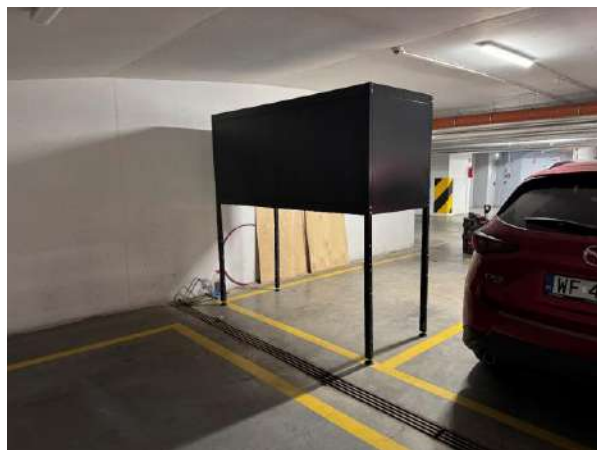

KATALOG SZAF
GARAŻOWYCH
DOSTĘPNYCH
OD RĘKI

Podjazdowa EKO standard

- ✓ Wysokość nóg regulowana co 10cm w zakresie 100-150cm
- ✓ Nośność szafy 400kg
- ✓ Konstrukcja wypoziomowana względem posadzki
- ✓ Cena zawiera transport i montaż na terenie Warszawy (inne miasta + ok 400zł)
- ✓ Cena zawiera oświetlenie LED oraz jedną półkę z regulowaną wysokością co 5cm (nośność na półkę 50kg)
- ✓ Waga szafy 154kg

Cena: 3500zł brutto

Dwumodułowa EKO standard

- ✓ Nośność szafy 400kg
- ✓ Konstrukcja wypoziomowana względem posadzki
- ✓ Cena zawiera transport i montaż na terenie Warszawy (inne miasta + ok 400zł)
- ✓ Cena zawiera oświetlenie LED oraz jedną półkę z regulowaną wysokością co 5cm (nośność na półkę 50kg)
- ✓ Waga szafy 185kg

Cena: 4900zł brutto

Dwumodułowa EKO standard roleta

- ✓ Nośność szafy 400kg
- ✓ Konstrukcja wypoziomowana względem posadzki
- ✓ Cena zawiera transport i montaż na terenie Warszawy (inne miasta + ok 400zł)
- ✓ Cena zawiera oświetlenie LED oraz jedną półkę z regulowaną wysokością co 5cm (nośność na półkę 50kg)
- ✓ Waga szafy 179kg

Cena: 5800zł brutto

Specyfikacja szaf dostępnych od ręki:

- ✓ Produkty objęte dokumentacją ppoż.
- ✓ Konstrukcje są wolnostojące, nie ingerujemy w posadzkę
- ✓ Standardowe wymiary, brak możliwości dostosowania do nietypowych przestrzeni.
- ✓ produkt gotowy do zakupu od ręki lub z krótkim terminem dostawy.
- ✓ Udźwig na półkę 50kg
- ✓ Zamek ryglowy zamykany kłódką trzpieniową firmy GERDA
- ✓ Możliwość wysyłki do samodzielnego montażu