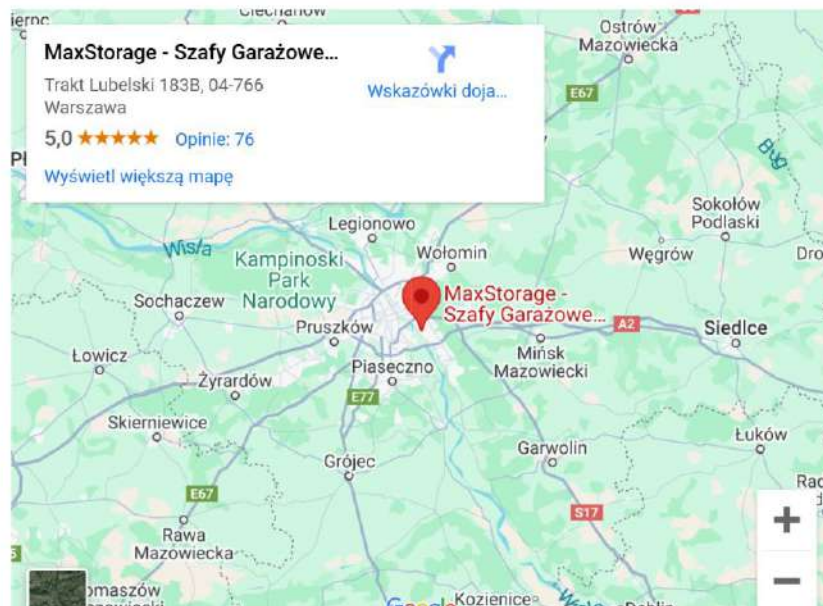

Kontakt

WYŚLIJ E-MAIL

kontakt@maxstorage.pl

ZADZWOŃ DO NAS

+48 502 105 560

+48 501 691 012

MaxStorage.pl - dane kontaktowe

Adres: Warszawa ul. Trakt Lubelski 183