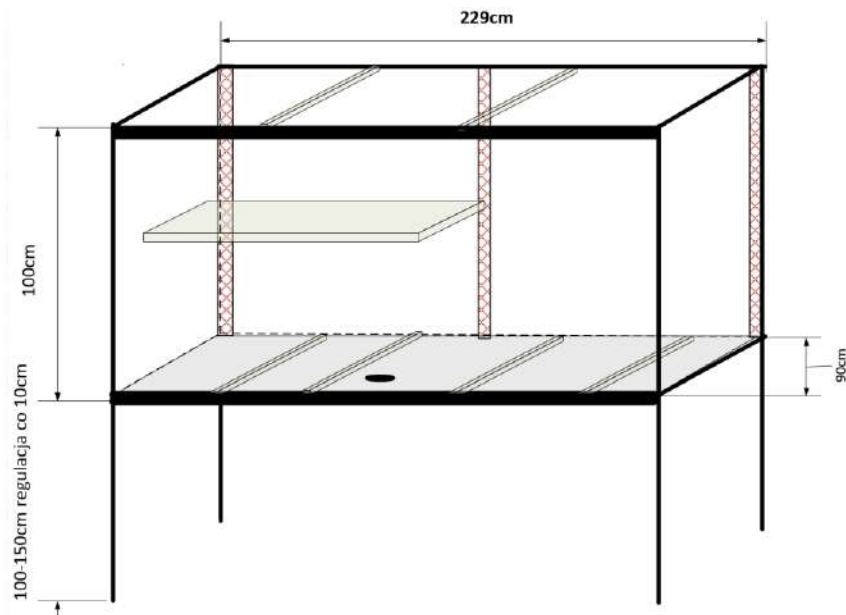

KATALOG SZAF
GARAŻOWYCH
DOSTĘPNYCH
OD RĘKI

Podjazdowa EKO standard

- ✓ Wysokość nóg regulowana co 10cm w zakresie 100-150cm
- ✓ Nośność szafy 400kg
- ✓ Konstrukcja wypoziomowana względem posadzki
- ✓ Cena zawiera transport i montaż na terenie Warszawy (inne miasta + ok 400zł)
- ✓ Cena zawiera oświetlenie LED oraz jedną półkę z regulowaną wysokością co 5cm (nośność na półkę 50kg)
- ✓ Waga szafy 154kg

Cena: 3500zł brutto

Dwumodułowa EKO standard

- ✓ Nośność szafy 400kg
- ✓ Konstrukcja wypoziomowana względem posadzki
- ✓ Cena zawiera transport i montaż na terenie Warszawy (inne miasta + ok 400zł)
- ✓ Cena zawiera oświetlenie LED oraz jedną półkę z regulowaną wysokością co 5cm (nośność na półkę 50kg)
- ✓ Waga szafy 185kg

Cena: 4900zł brutto

Dwumodułowa EKO standard roleta

- ✓ Nośność szafy 400kg
- ✓ Konstrukcja wypoziomowana względem posadzki
- ✓ Cena zawiera transport i montaż na terenie Warszawy (inne miasta + ok 400zł)
- ✓ Cena zawiera oświetlenie LED oraz jedną półkę z regulowaną wysokością co 5cm (nośność na półkę 50kg)
- ✓ Waga szafy 179kg

Cena: 5800zł brutto

Specyfikacja szaf dostępnych od ręki:

- ✓ Produkty objęte dokumentacją ppoż.
- ✓ Konstrukcje są wolnostojące, nie ingerujemy w posadzkę
- ✓ Standardowe wymiary, brak możliwości dostosowania do nietypowych przestrzeni.
- ✓ produkt gotowy do zakupu od ręki lub z krótkim terminem dostawy.
- ✓ Udźwig na półkę 50kg
- ✓ Zamek ryglowy zamykany kłódką trzpieniową firmy GERDA
- ✓ Możliwość wysyłki do samodzielnego montażu