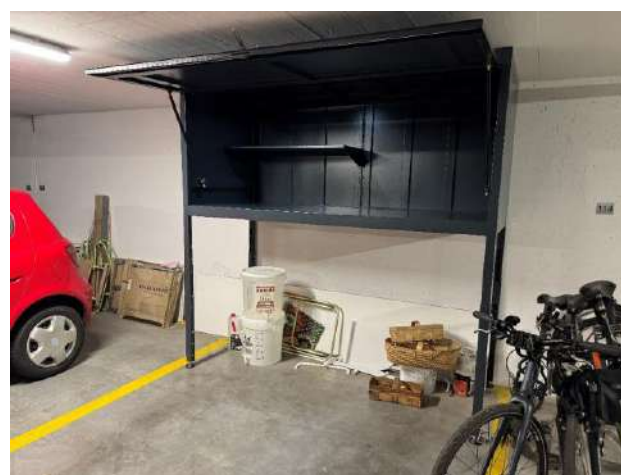

KATALOG SZAF
GARAŻOWYCH
DOSTĘPNYCH
OD RĘKI

Podjazdowa EKO standard

- ✓ Wysokość nóg regulowana co 10cm w zakresie 100-150cm
- ✓ Nośność szafy 400kg
- ✓ Konstrukcja wypoziomowana względem posadzki
- ✓ Cena zawiera transport i montaż na terenie Warszawy (inne miasta + ok 400zł)
- ✓ Cena zawiera oświetlenie LED oraz jedną półkę z regulowaną wysokością co 5cm (nośność na półkę 50kg)
- ✓ Waga szafy 154kg

Cena: 3500zł brutto

Dwumodułowa EKO standard

- ✓ Nośność szafy 400kg
- ✓ Konstrukcja wypoziomowana względem posadzki
- ✓ Cena zawiera transport i montaż na terenie Warszawy (inne miasta + ok 400zł)
- ✓ Cena zawiera oświetlenie LED oraz jedną półkę z regulowaną wysokością co 5cm (nośność na półkę 50kg)
- ✓ Waga szafy 185kg

Cena: 4900zł brutto

Dwumodułowa EKO standard roleta

- ✓ Nośność szafy 400kg
- ✓ Konstrukcja wypoziomowana względem posadzki
- ✓ Cena zawiera transport i montaż na terenie Warszawy (inne miasta + ok 400zł)
- ✓ Cena zawiera oświetlenie LED oraz jedną półkę z regulowaną wysokością co 5cm (nośność na półkę 50kg)
- ✓ Waga szafy 179kg

Cena: 5800zł brutto

Specyfikacja szaf dostępnych od ręki:

- ✓ Produkty objęte dokumentacją ppoż.
- ✓ Konstrukcje są wolnostojące, nie ingerujemy w posadzkę
- ✓ Standardowe wymiary, brak możliwości dostosowania do nietypowych przestrzeni.
- ✓ produkt gotowy do zakupu od ręki lub z krótkim terminem dostawy.
- ✓ Udźwig na półkę 50kg
- ✓ Zamek ryglowy zamykany kłódką trzpieniową firmy GERDA
- ✓ Możliwość wysyłki do samodzielnego montażu