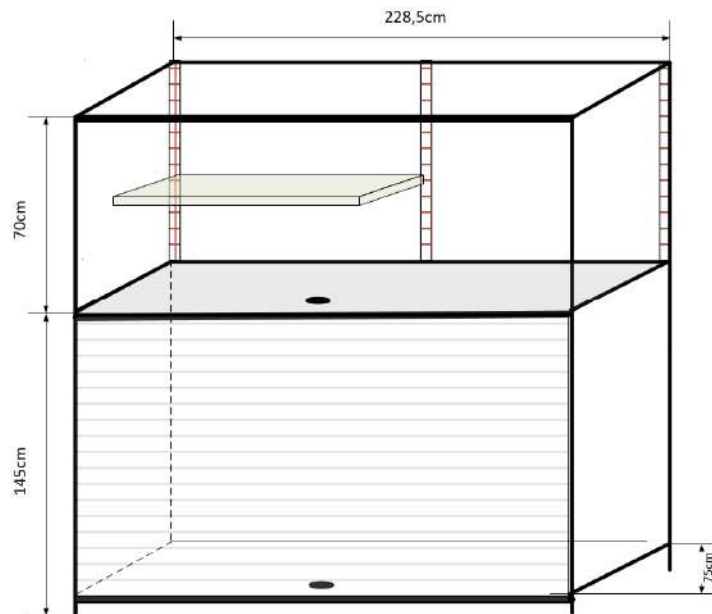

KATALOG SZAF
GARAŻOWYCH
DOSTĘPNYCH
OD RĘKI

Podjazdowa EKO standard

- ✓ Wysokość nóg regulowana co 10cm w zakresie 100-150cm
- ✓ Nośność szafy 400kg
- ✓ Konstrukcja wypoziomowana względem posadzki
- ✓ Cena zawiera transport i montaż na terenie Warszawy (inne miasta + ok 400zł)
- ✓ Cena zawiera oświetlenie LED oraz jedną półkę z regulowaną wysokością co 5cm (nośność na półkę 50kg)
- ✓ Waga szafy 154kg

Cena: 3500zł brutto

Dwumodułowa EKO standard

- ✓ Nośność szafy 400kg
- ✓ Konstrukcja wypoziomowana względem posadzki
- ✓ Cena zawiera transport i montaż na terenie Warszawy (inne miasta + ok 400zł)
- ✓ Cena zawiera oświetlenie LED oraz jedną półkę z regulowaną wysokością co 5cm (nośność na półkę 50kg)
- ✓ Waga szafy 185kg

Cena: 4900zł brutto

Dwumodułowa EKO standard roleta

- ✓ Nośność szafy 400kg
- ✓ Konstrukcja wypoziomowana względem posadzki
- ✓ Cena zawiera transport i montaż na terenie Warszawy (inne miasta + ok 400zł)
- ✓ Cena zawiera oświetlenie LED oraz jedną półkę z regulowaną wysokością co 5cm (nośność na półkę 50kg)
- ✓ Waga szafy 179kg

Cena: 5800zł brutto

Specyfikacja szaf dostępnych od ręki:

- ✓ Produkty objęte dokumentacją ppoż.
- ✓ Konstrukcje są wolnostojące, nie ingerujemy w posadzkę
- ✓ Standardowe wymiary, brak możliwości dostosowania do nietypowych przestrzeni.
- ✓ produkt gotowy do zakupu od ręki lub z krótkim terminem dostawy.
- ✓ Udźwig na półkę 50kg
- ✓ Zamek ryglowy zamykany kłódką trzpieniową firmy GERDA
- ✓ Możliwość wysyłki do samodzielnego montażu