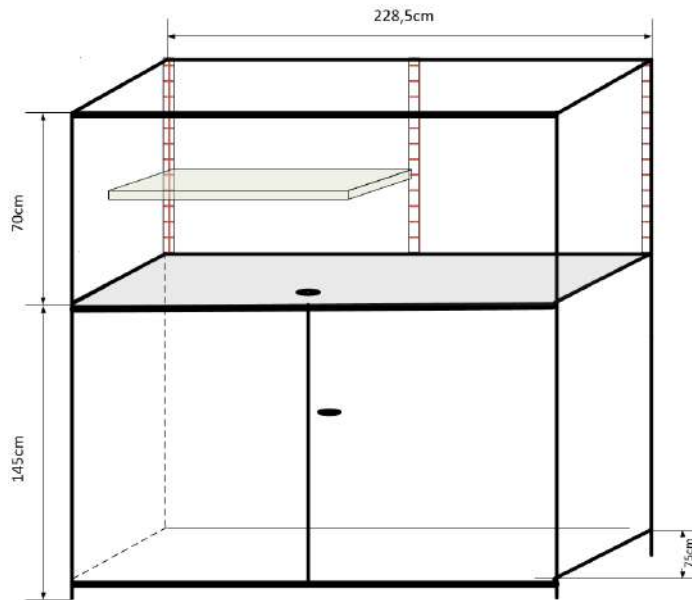

KATALOG SZAF
GARAŻOWYCH
DOSTĘPNYCH
OD RĘKI

Podjazdowa EKO standard

- ✓ Wysokość nóg regulowana co 10cm w zakresie 100-150cm
- ✓ Nośność szafy 400kg
- ✓ Konstrukcja wypoziomowana względem posadzki
- ✓ Cena zawiera transport i montaż na terenie Warszawy (inne miasta + ok 400zł)
- ✓ Cena zawiera oświetlenie LED oraz jedną półkę z regulowaną wysokością co 5cm (nośność na półkę 50kg)
- ✓ Waga szafy 154kg

Cena: 3500zł brutto

Dwumodułowa EKO standard

- ✓ Nośność szafy 400kg
- ✓ Konstrukcja wypoziomowana względem posadzki
- ✓ Cena zawiera transport i montaż na terenie Warszawy (inne miasta + ok 400zł)
- ✓ Cena zawiera oświetlenie LED oraz jedną półkę z regulowaną wysokością co 5cm (nośność na półkę 50kg)
- ✓ Waga szafy 185kg

Cena: 4900zł brutto

Dwumodułowa EKO standard roleta

- ✓ Nośność szafy 400kg
- ✓ Konstrukcja wypoziomowana względem posadzki
- ✓ Cena zawiera transport i montaż na terenie Warszawy (inne miasta + ok 400zł)
- ✓ Cena zawiera oświetlenie LED oraz jedną półkę z regulowaną wysokością co 5cm (nośność na półkę 50kg)
- ✓ Waga szafy 179kg

Cena: 5800zł brutto

Specyfikacja szaf dostępnych od ręki:

- ✓ Produkty objęte dokumentacją ppoż.
- ✓ Konstrukcje są wolnostojące, nie ingerujemy w posadzkę
- ✓ Standardowe wymiary, brak możliwości dostosowania do nietypowych przestrzeni.
- ✓ produkt gotowy do zakupu od ręki lub z krótkim terminem dostawy.
- ✓ Udźwig na półkę 50kg
- ✓ Zamek ryglowy zamykany kłódką trzpieniową firmy GERDA
- ✓ Możliwość wysyłki do samodzielnego montażu